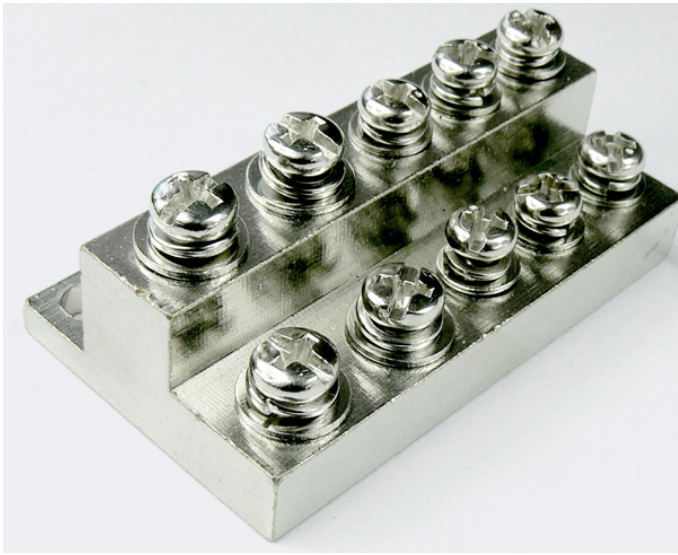

## 零线汇流排---JDG-B

使用强度好，耐热镀锌防腐性好

## 总览

---

产品优点

使用强度好，耐热镀锌防腐性好

颜色:白色

零线汇流排-JDG-B 型号

型号 Item No	D	N	N1	外形尺寸 Dimension	
				L	I
				mm	mm
JDG-B-1	M5	4	4	48	38
JDG-B-2	M5	4	6	58	48
JDG-B-3	M5	4	10	78	68
JDG-B-4	M5	4	14	98	88
JDG-B-5	M5	4	18	118	108
JDG-B-6	M6	4	4	48	38
JDG-B-7	M6	4	6	58	48
JDG-B-8	M6	4	10	78	68
JDG-B-9	M6	4	14	98	88
JDG-B-10	M6	4	18	118	108
JDG-B-11	M5	6	4	62	52
JDG-B-12	M5	6	6	72	62
JDG-B-13	M5	6	10	92	82
JDG-B-14	M5	6	14	112	102
JDG-B-15	M5	6	18	132	122
JDG-B-16	M6	6	4	62	52
JDG-B-17	M6	6	6	72	62
JDG-B-18	M6	6	10	92	82
JDG-B-19	M6	6	14	112	102
JDG-B-20	M6	6	18	132	122

## 技术参数

型 号 Item No	D	N	N1	外形尺寸 Dimension	
				L	I
				mm	mm
JDG-B-1	M5	4	4	48	38
JDG-B-2	M5	4	6	58	48
JDG-B-3	M5	4	10	78	68
JDG-B-4	M5	4	14	98	88
JDG-B-5	M5	4	18	118	108
JDG-B-6	M6	4	4	48	38
JDG-B-7	M6	4	6	58	48
JDG-B-8	M6	4	10	78	68
JDG-B-9	M6	4	14	98	88
JDG-B-10	M6	4	18	118	108
JDG-B-11	M5	6	4	62	52
JDG-B-12	M5	6	6	72	62
JDG-B-13	M5	6	10	92	82
JDG-B-14	M5	6	14	112	102
JDG-B-15	M5	6	18	132	122
JDG-B-16	M6	6	4	62	52
JDG-B-17	M6	6	6	72	62
JDG-B-18	M6	6	10	92	82
JDG-B-19	M6	6	14	112	102
JDG-B-20	M6	6	18	132	122