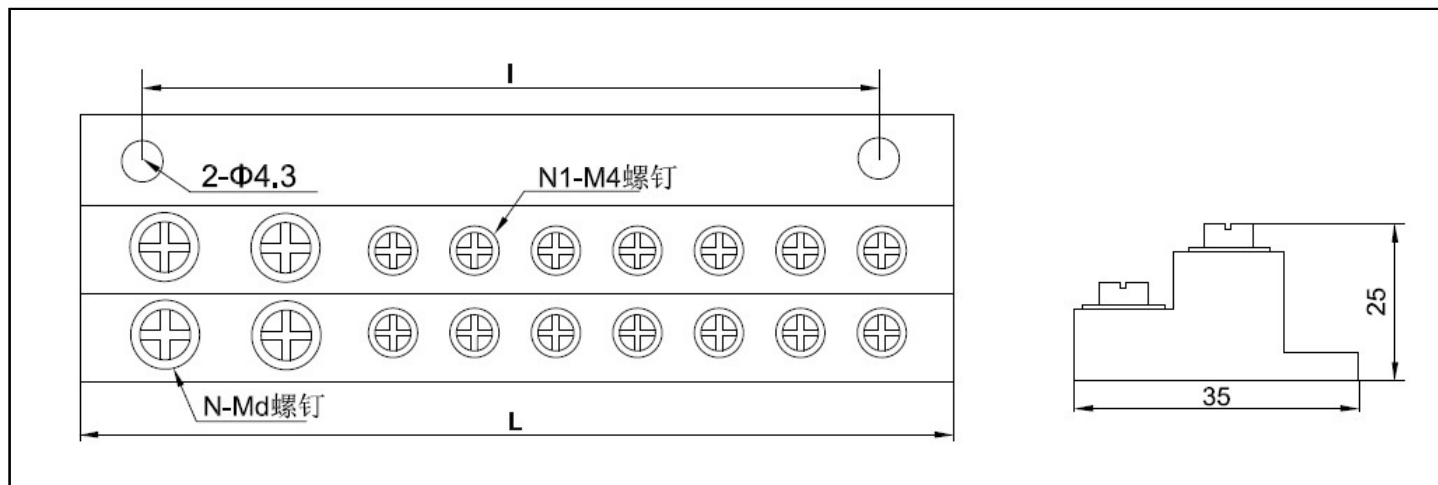

## 总览

---

产品优点

使用强度好，耐热镀锌防腐性好

颜色:白色

零线汇流排-JDG-B 型号

型号 Item No	D	N	N1	外形尺寸 Dimension	
				L	I
				mm	mm
JDG-B-1	M5	4	4	48	38
JDG-B-2	M5	4	6	58	48
JDG-B-3	M5	4	10	78	68
JDG-B-4	M5	4	14	98	88
JDG-B-5	M5	4	18	118	108
JDG-B-6	M6	4	4	48	38
JDG-B-7	M6	4	6	58	48
JDG-B-8	M6	4	10	78	68
JDG-B-9	M6	4	14	98	88
JDG-B-10	M6	4	18	118	108
JDG-B-11	M5	6	4	62	52
JDG-B-12	M5	6	6	72	62
JDG-B-13	M5	6	10	92	82
JDG-B-14	M5	6	14	112	102
JDG-B-15	M5	6	18	132	122
JDG-B-16	M6	6	4	62	52
JDG-B-17	M6	6	6	72	62
JDG-B-18	M6	6	10	92	82
JDG-B-19	M6	6	14	112	102
JDG-B-20	M6	6	18	132	122

## 外形尺寸

## 技术参数

型 号 Item No	D	N	N1	外形尺寸 Dimension	
				L	I
				mm	mm
JDG-B-1	M5	4	4	48	38
JDG-B-2	M5	4	6	58	48
JDG-B-3	M5	4	10	78	68
JDG-B-4	M5	4	14	98	88
JDG-B-5	M5	4	18	118	108
JDG-B-6	M6	4	4	48	38
JDG-B-7	M6	4	6	58	48
JDG-B-8	M6	4	10	78	68
JDG-B-9	M6	4	14	98	88
JDG-B-10	M6	4	18	118	108
JDG-B-11	M5	6	4	62	52
JDG-B-12	M5	6	6	72	62
JDG-B-13	M5	6	10	92	82
JDG-B-14	M5	6	14	112	102
JDG-B-15	M5	6	18	132	122
JDG-B-16	M6	6	4	62	52
JDG-B-17	M6	6	6	72	62
JDG-B-18	M6	6	10	92	82
JDG-B-19	M6	6	14	112	102
JDG-B-20	M6	6	18	132	122