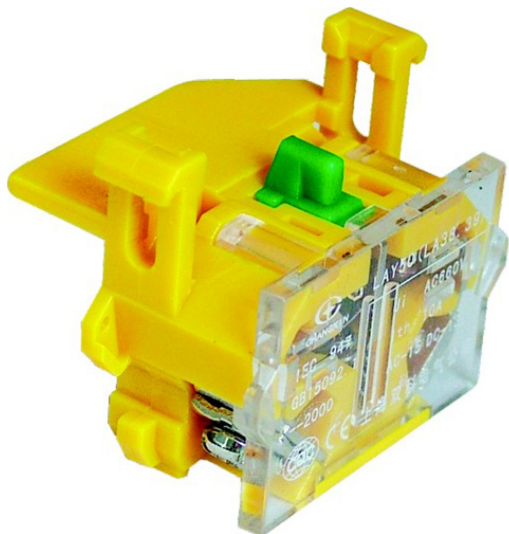

D-1触点模块

适用于A、B2、D型按钮

总览

关键商业数据

订货号	000
-----	-----

技术参数

认证详细
