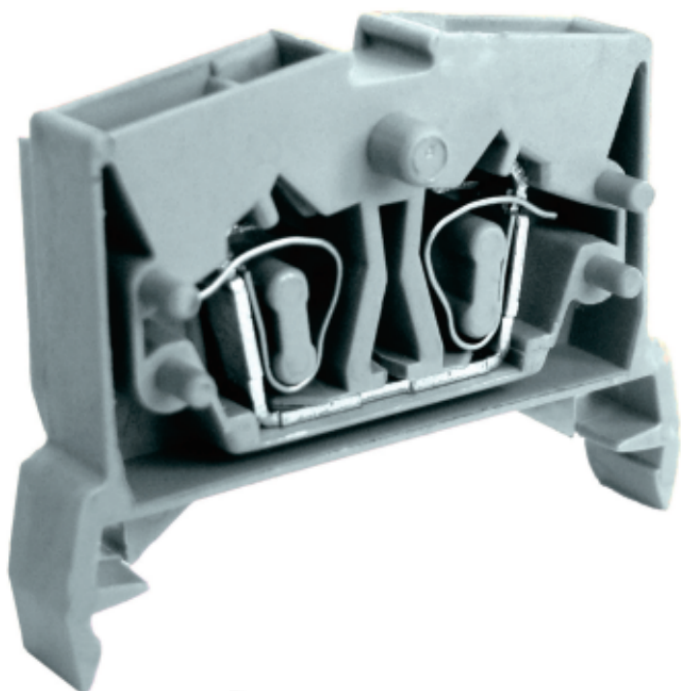

接线端子 - UJ5-2.5W- 421124

接线端子，额定电压：800V，最大工作电流：24A，接线方式：卡簧连接，连接量：2，压线范围：0.08mm²-2.5mm²，AWG：28-14，厚度6mm，高度28.5mm，颜色：灰色，安装方式：TH35-7.5、TH35-15

总览

大接线空间无需端头即可连接刚性和柔性导线

紧凑设计可在狭小空间内接线

关键商业数据

订货号	421124
-----	--------

技术参数

产品图

电路图

概述

层数	1
连接量	2
额定横截面(mm ²)	2.5
颜色	灰色
绝缘材料	PA
阻燃等级	V0
额定电压(V)	800
额定电流(A)	24
绝缘材料温度	-40 ~ +125
进线方式	端子上方

外形尺寸

宽度(mm)	37.5
厚度(mm)	6
高度(mm)	28.5

连接数据

连接方式	卡簧连接
剥线长度(mm)	9
刚性导线(mm ²)	0.08-2.5
刚性导线AWG	28-14
柔性导线(mm ²)	0.08-2.5
柔性导线AWG	28-14

环境条件

--	--

工作温度 ()	-40 ~ +105
环境温度 (存放/运输) ()	-25 ~ +55
相对湿度	30% ~ 90%

标准和规范

连接符合标准	IEC 60947-7-1
阻燃等级	V0

认证详细

 欧盟CE认证
 中国CCC认证
 国际防爆IECEx认证
 巴西INMETRO认证
RoHS 欧盟ROHS认证