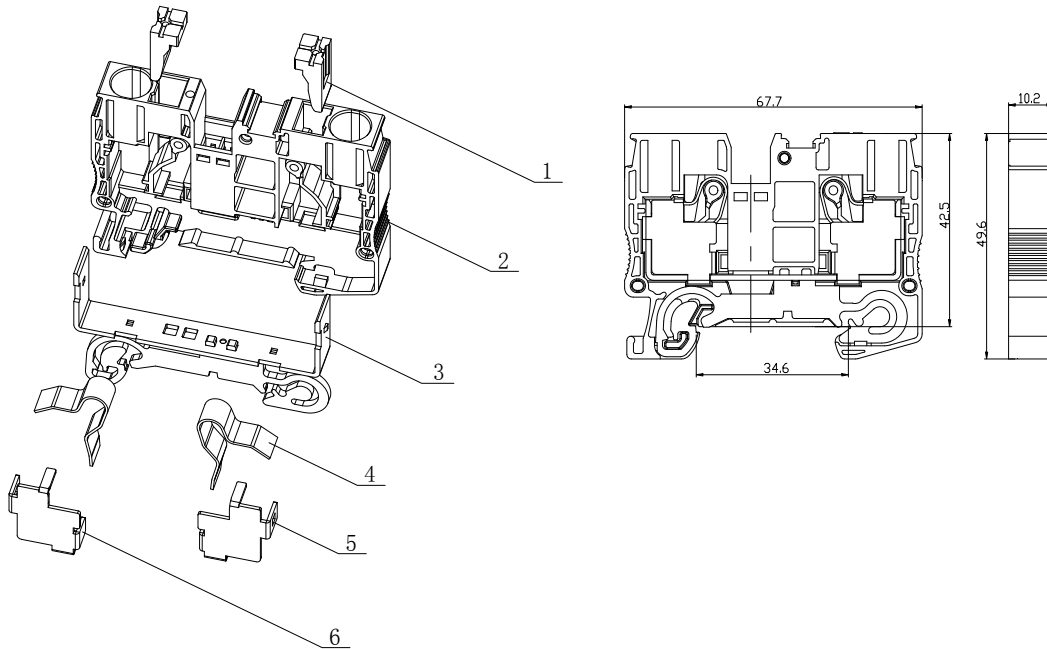

## UJ6-10JD 接地型接线端子

#### 一、图形 外型尺寸

公差表	
>30~80	±0.4
>6~30	±0.3
>3~6	±0.2
>0.5~3	±0.1

#### 二、BOM 表

序号	名称	材质	数量	备注
1	按键	PA66	2	
2	绝缘件	PA66	1	
3	接地体组件	铜制	1	
4	笼式弹簧	钢制	2	
5	右盖板	钢制	1	
6	左盖板	钢制	1	

#### 三、进线方式：绝缘件上方

接线规格：0.5-10mm<sup>2</sup>(柔性导线)

剥线长度：17mm