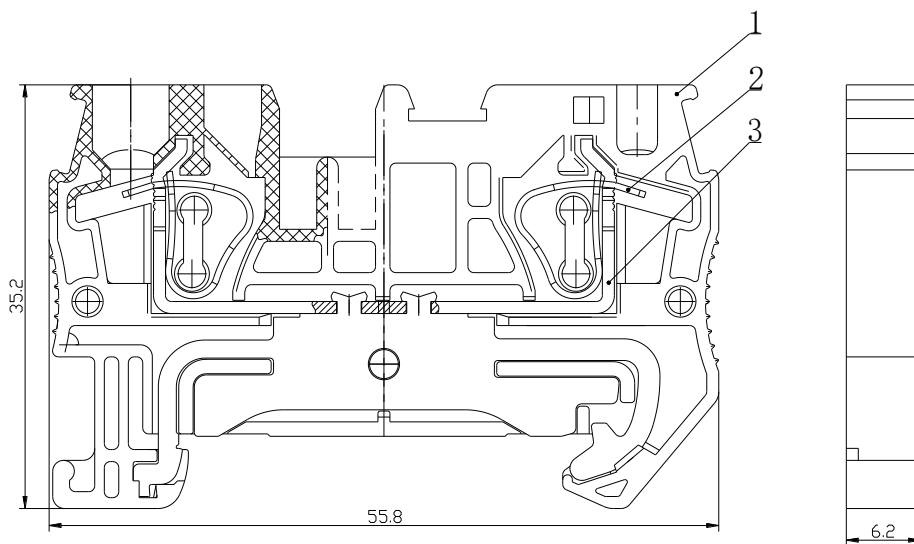

#### 一、图形 外型尺寸

>30~80	±0.4
>6~30	±0.3
>3~6	±0.2
>0.5~3	±0.1

#### 二、BOM 表

序号	名称	材质	数量	备注
1	绝缘件	PA66	1	
2	接地体组件		1	
3	笼式弹簧	钢制	2	

#### 三、进线方式：绝缘件上方

中心距：6.2mm

接线规格：0.2-4mm<sup>2</sup>

#### 四、技术参数：

剥线长度：10mm