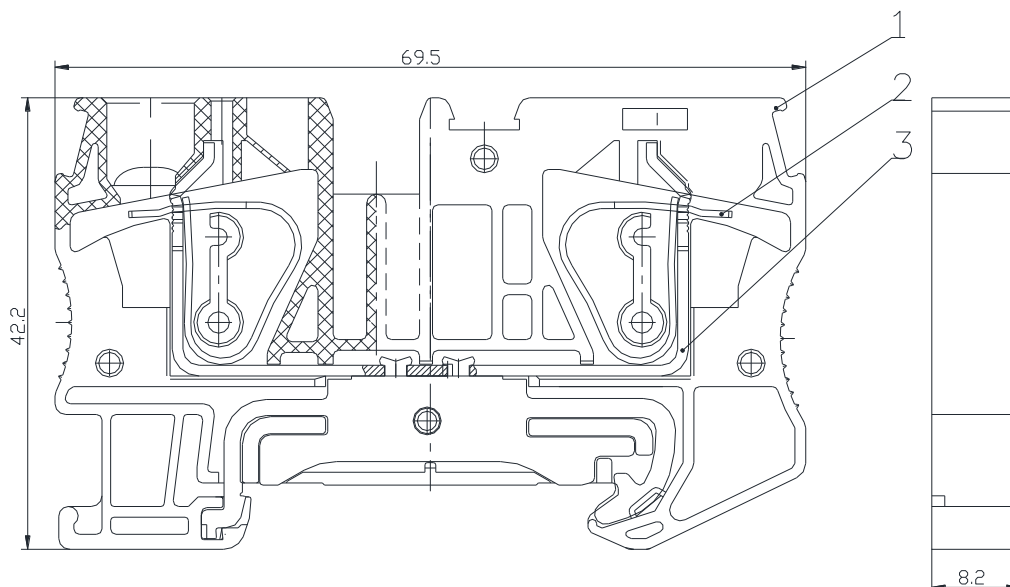

UJ5-6JD 接地型接线端子

规格书

一、图形 外型尺寸

公差表	
>30~80	±0.4
>6~30	±0.3
>3~6	±0.2
>0.5~3	±0.1

二、BOM 表

序号	名称	材质	数量	备注
1	绝缘件	PA66(黄绿色)	1	
2	笼式弹簧	弹簧钢带	2	
3	接地体组件		1	

三、进线方式：垂直于端子上面

接线规格：0.5-6mm²

四、剥线长度：12mm

五、适用标准：

IEC60947-7-2 GB14048.1 GB/T14048.7
GB/T2829 GB/T2828