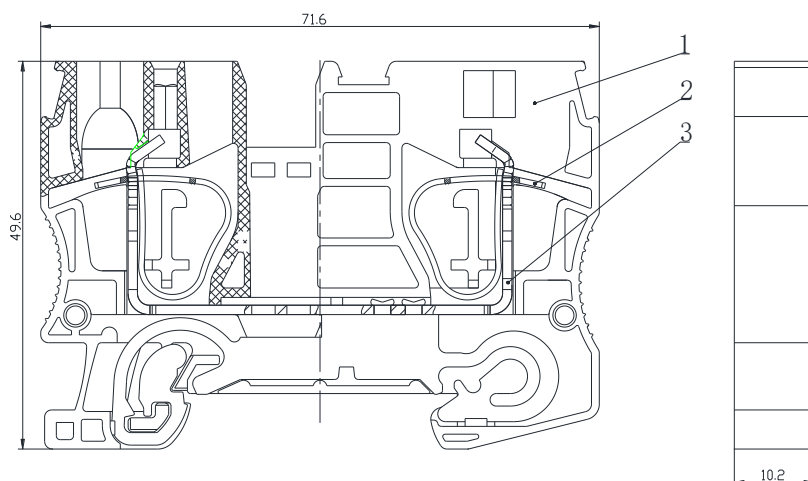

## UJ5-10JD 接地型接线端子

#### 一、图形 外型尺寸

公差表	
>30~80	±0.4
>6~30	±0.3
>3~6	±0.2
>0.5~3	±0.1

#### 二、BOM 表

序号	名称	材质	数量	备注
1	绝缘件	PA66(黄绿色)	1	
2	接地体组件	铜制	1	
3	笼式弹簧	弹簧钢带	2	

三、进线方式：绝缘件上方  
接线规格：1.5-10mm<sup>2</sup>

四、技术参数：  
剥线长度：18mm

五、适用标准：  
IEC60947-7-2      GB14048.1      GB/T14048.7  
GB/T2829      GB/T2828