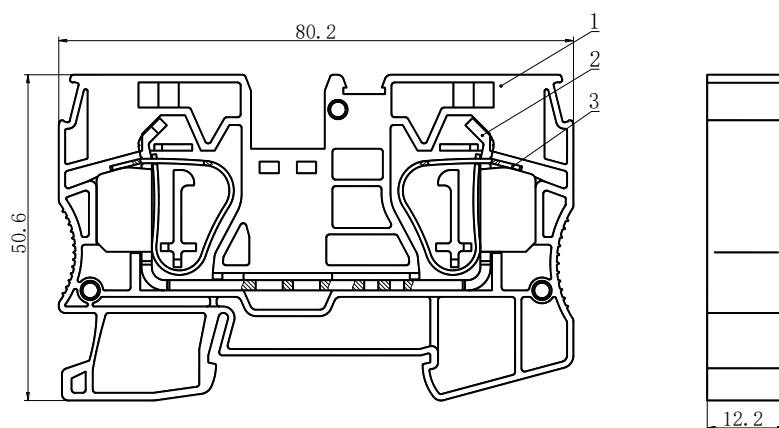

UJ5-16 普通型接线端子 规格书

一、图形 外型尺寸

公差表	
>30~80	±0.4
>6~30	±0.3
>3~6	±0.2
>0.5~3	±0.1

二、BOM 表

序号	名称	材质	数量	备注
1	绝缘件	PA66	1	
2	导体	铜制	1	
3	笼式弹簧	弹簧钢带	2	

三、进线方式：绝缘件上方

接线规格：1.5-16mm²

四、技术参数：

电气参数：800V 90A

工频耐压：AC1890V 5s

剥线长度：18mm

五、适用标准：

IEC60947-7-1

GB14048.1

GB/T14048.7

GB/T2829