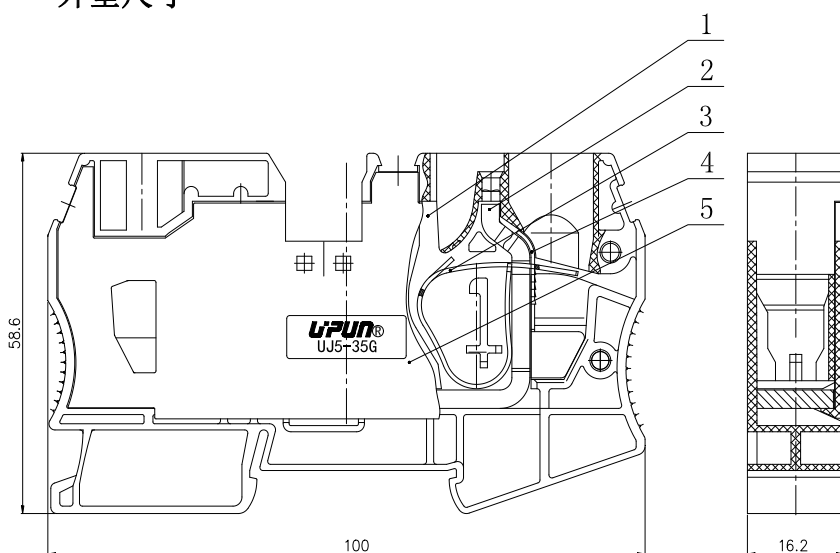

#### 一、图形 外型尺寸

>30~80	±0.4
>6~30	±0.3
>3~6	±0.2
>0.5~3	±0.1

#### 三、进线方式：绝缘件上方

接线规格：2.5-35mm<sup>2</sup> (柔性导线)

剥线长度：25mm